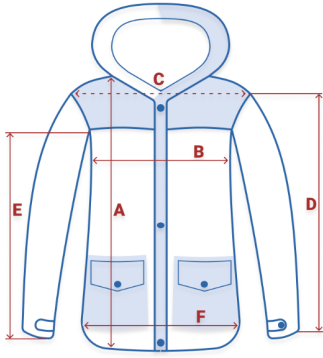

Популярность

Элегантность

Качество

MTFORCE

Горнолыжная куртка женская зимняя большого размера синего цвета 3507S

- **Материал** Gor-tex, Мембранные материалы, Натуральные материалы, Полиэстер, Плащевка, Тефлон, Экологичные материалы
- **Состав** 100% Полиэстер
- **Материал подкладки куртки** Полиэстер/TW - сетка Air Mesh
- **Материал подкладки капюшона** Полиэстер/TW - сетка Air Mesh
- **Материал подкладки воротника** Флис/Полиэстер
- **Диапазон температуры С°** от + 5° до -30°
- **Материал наполнителя** Тинсулейт
- **Водонепроницаемость** 10 000 мм
- **Утеплитель гр** от 320 до 440
- **Коллекция** Осень-зима 2023
- **Рост** от 150 до 195
- **Покрой** Полупреталенная
- **Внутренние карманы** Есть
- **Внутренние швы** Проклеены
- **Длина подола** Средняя длина
- **Тип кармана** Прорезной (молния)
- **Форма воротника** Стойка/отложной
- **Стиль** Спортивный/Повседневный/Школа
- **Опции капюшона** Съёмный, регулируемый
- **Особенность ткани** Плотная мембранная ткань
- **Вид застежки** Двойная молния/Кнопки/Клапан
- **Вид принта** Однотонный
- **Комплектация** Куртка/Капюшон/Снегозащитная юбка
- **Фиксаторы** На капюшоне, на рукавах, по низу, на юбке
- **Вид одежды** Горнолыжная/Свободная/Утепленная модель

Таблица размеров

Размер	A Длина изделия	B Полуобхват груди	C Ширина плеч	D Длина рукава	F Полуобхват бедер	Длина воротника
52 RU / 3XL	73	55	43	63	60	53
54 RU / 4XL	73	58	43	63	62	53
56 RU / 5XL	76	60	44	64	63	54
58 RU / 6XL	78	62	45	65	66	54
60 RU / 7XL	78	64	47	66	68	54